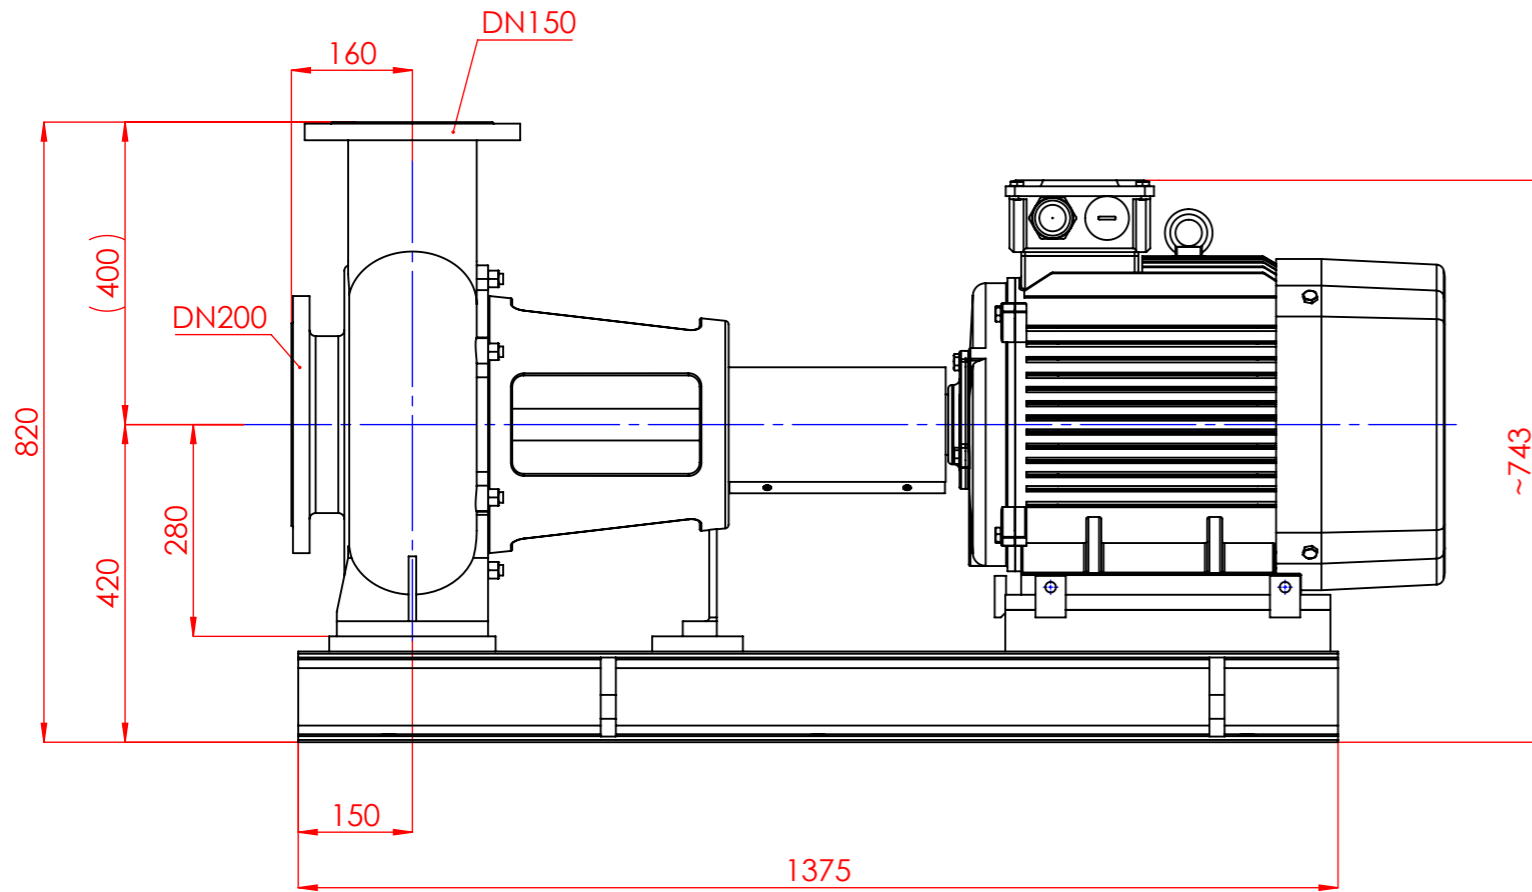

# NHVe.150-315 [37,0 kW] n= 1450 obr/min

NHVe.150-315	37.0kW/1450 rpm	 Grudziądz Ul. Droga Jeziorna 8
	225-4	