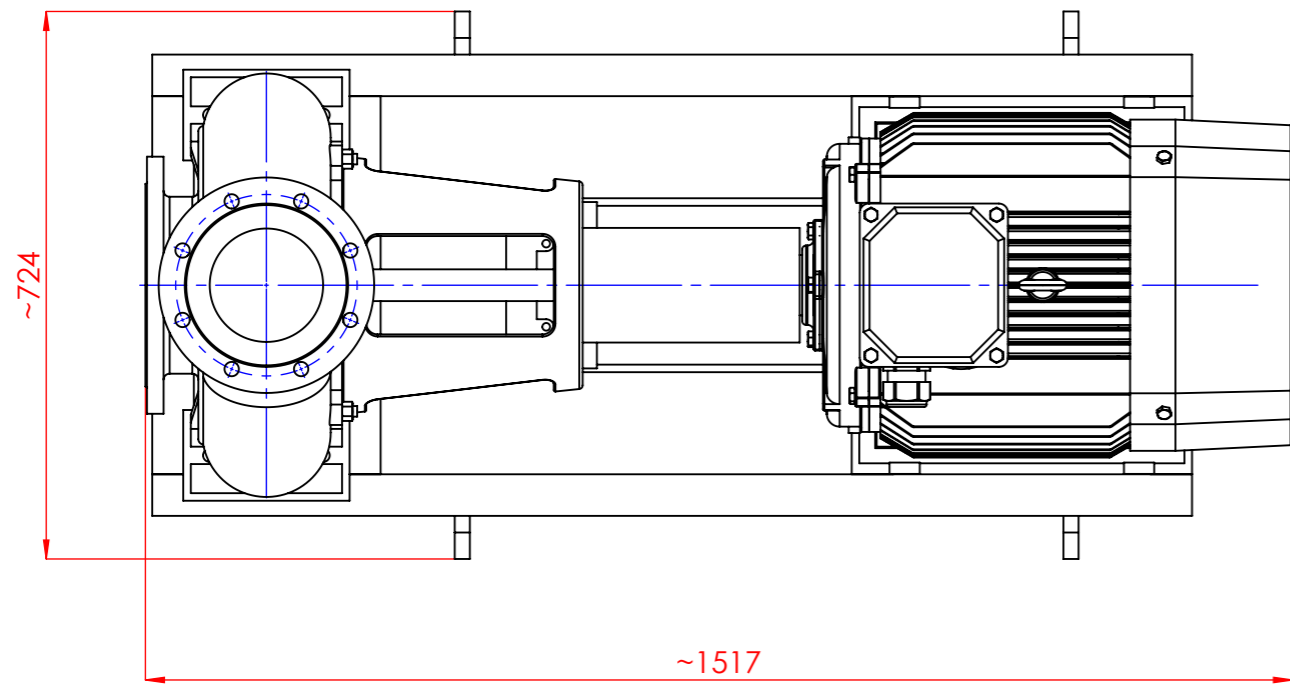

# NHVe.150-315 [37,0 kW] n= 1450 obr/min

NHVe.150-315	37.0kW/1450 rpm	 Grudziądz Ul. Droga Jeziorna 8
	225-4	