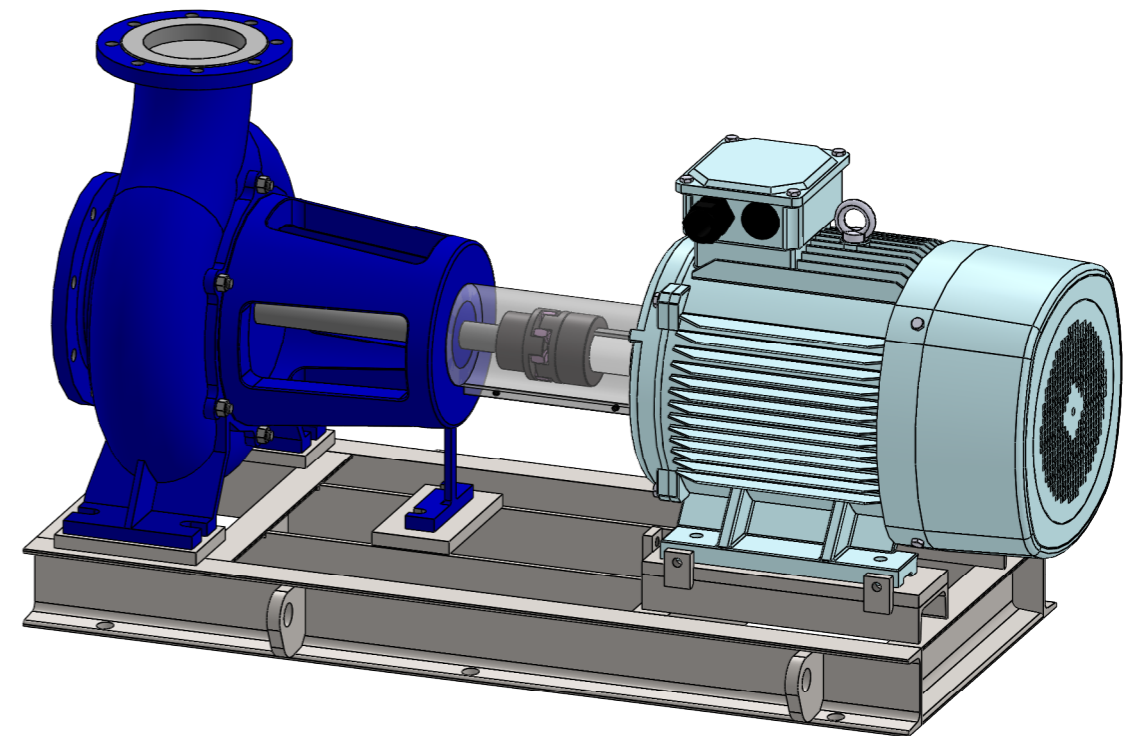

# NHVe.150-315 [37,0 kW] n= 1450 obr/min

NHVe.150-315	37.0kW/1450 rpm	 Grudziądz Ul. Droga Jeziorna 8
	225-4	