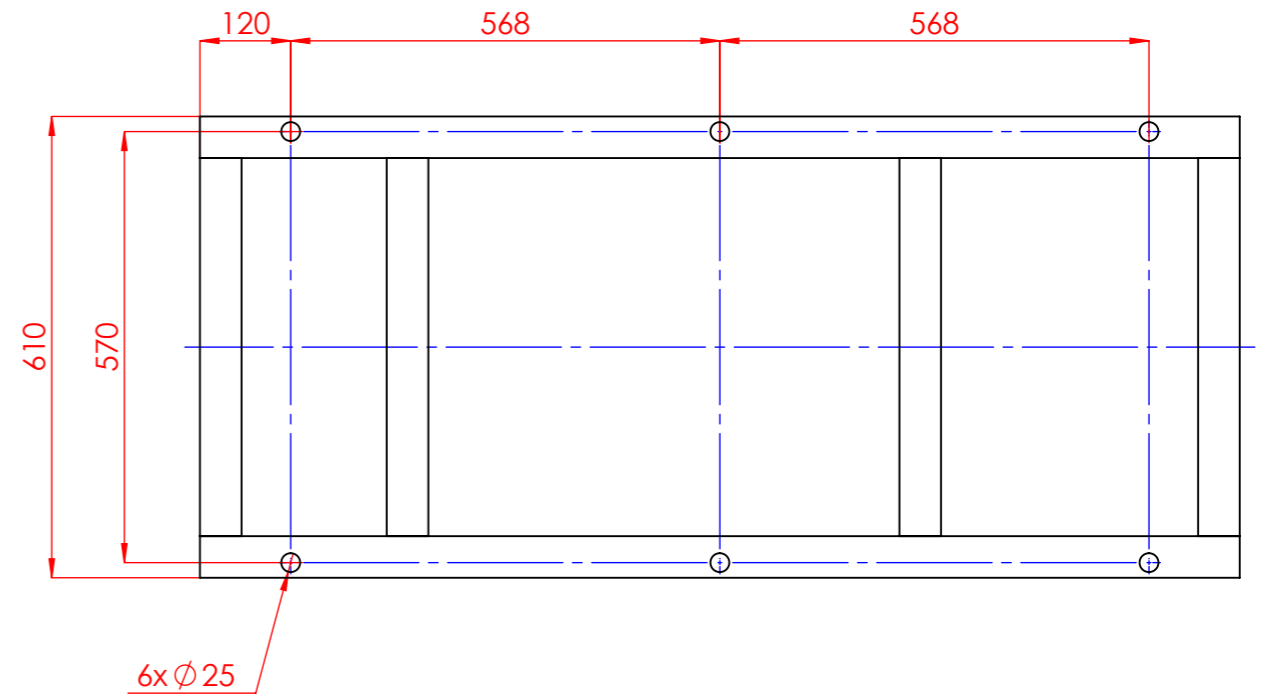

# NHVe.150-315 [37,0 kW] n= 1450 obr/min

NHVe.150-315	37.0kW/1450 rpm	 Grudziądz Ul. Droga Jeziorna 8
	225-4	